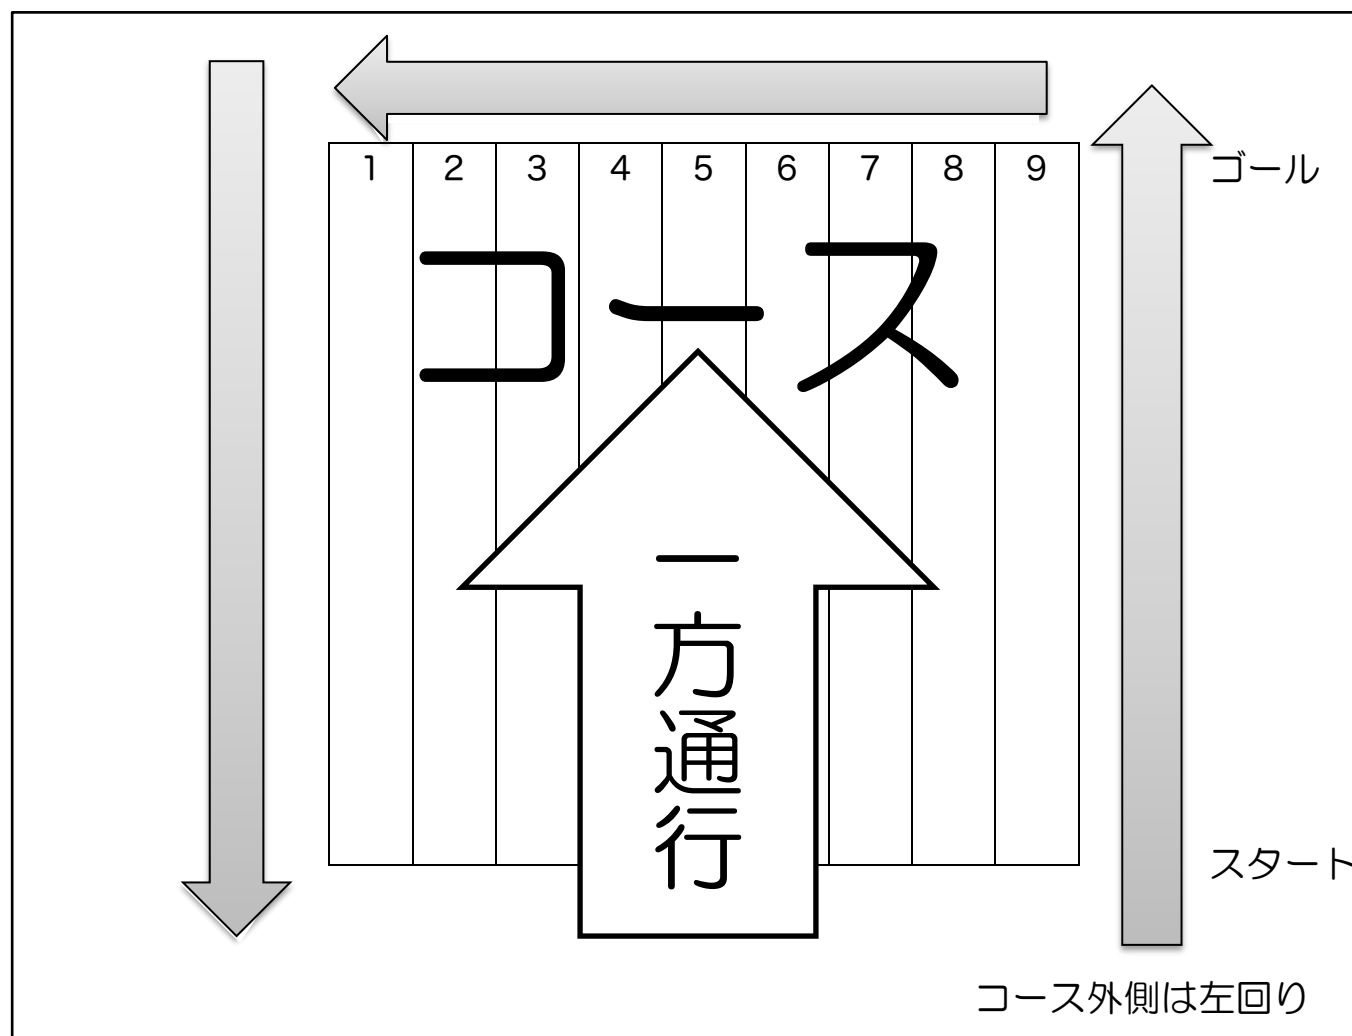

公式練習について

4月26日（土）

コース内	8:00~10:15（開会式開始 15分前まで）
練習会場	8:00~10:15（開会式開始 15分前まで） 11:00~17:25（最終レース終了まで）

4月27日（日）

コース内	7:00~ 8:30（レース開始 30分まで）
練習会場	7:00~14:05（最終レース終了まで）

注意① レース中は練習会場以外の練習は禁止

注意② 練習可能時間内でも救助艇がない、または3艇以上 湖面に出艇していない場合は練習を行わないでください。

注意③ コース内の点検によりコース内での練習を制限する場合があります。

コース練習時の航路

レース日程により変更する場合があります。