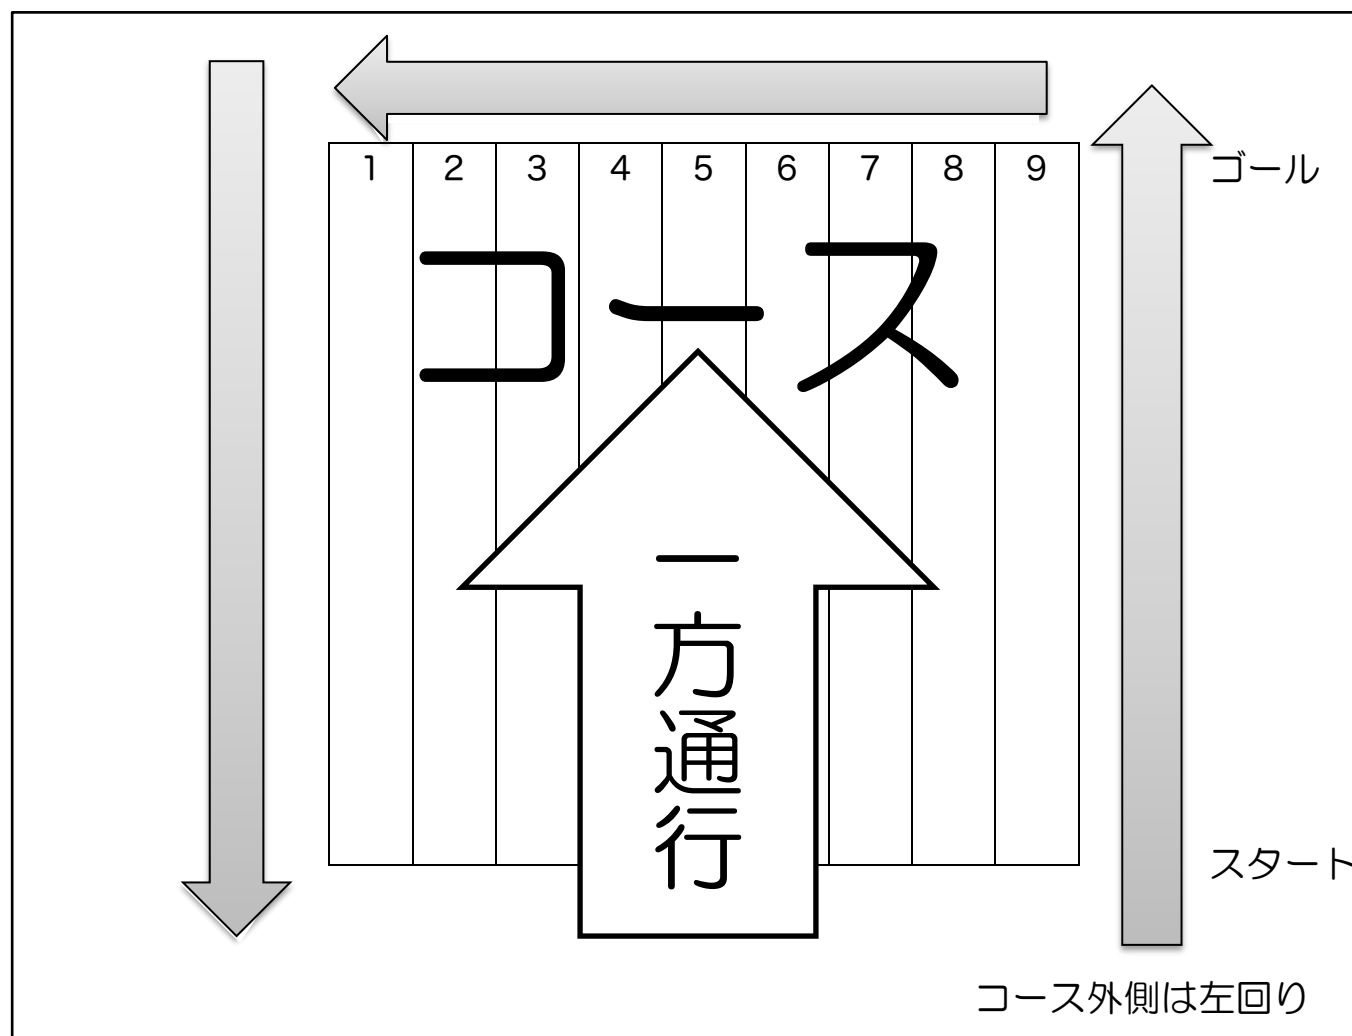

公式練習について

4月27日（土）

コース内	8:00~10:15（開会式開始 15分前まで）
練習会場	8:00~10:15（開会式開始 15分前まで） 11:00~17:25（最終レース終了まで）

4月28日（日）

コース内	7:00~ 8:30（レース開始 30分まで）
練習会場	7:00~14:05（最終レース終了まで）

注意① レース中は練習会場以外の練習は禁止

注意② 練習可能時間内でも救助艇がない、または3艇以上 湖面に出艇していない場合は練習を行わないでください。

注意③ コース内の点検によりコース内での練習を制限する場合があります。

コース練習時の航路

レース日程により変更する場合があります。