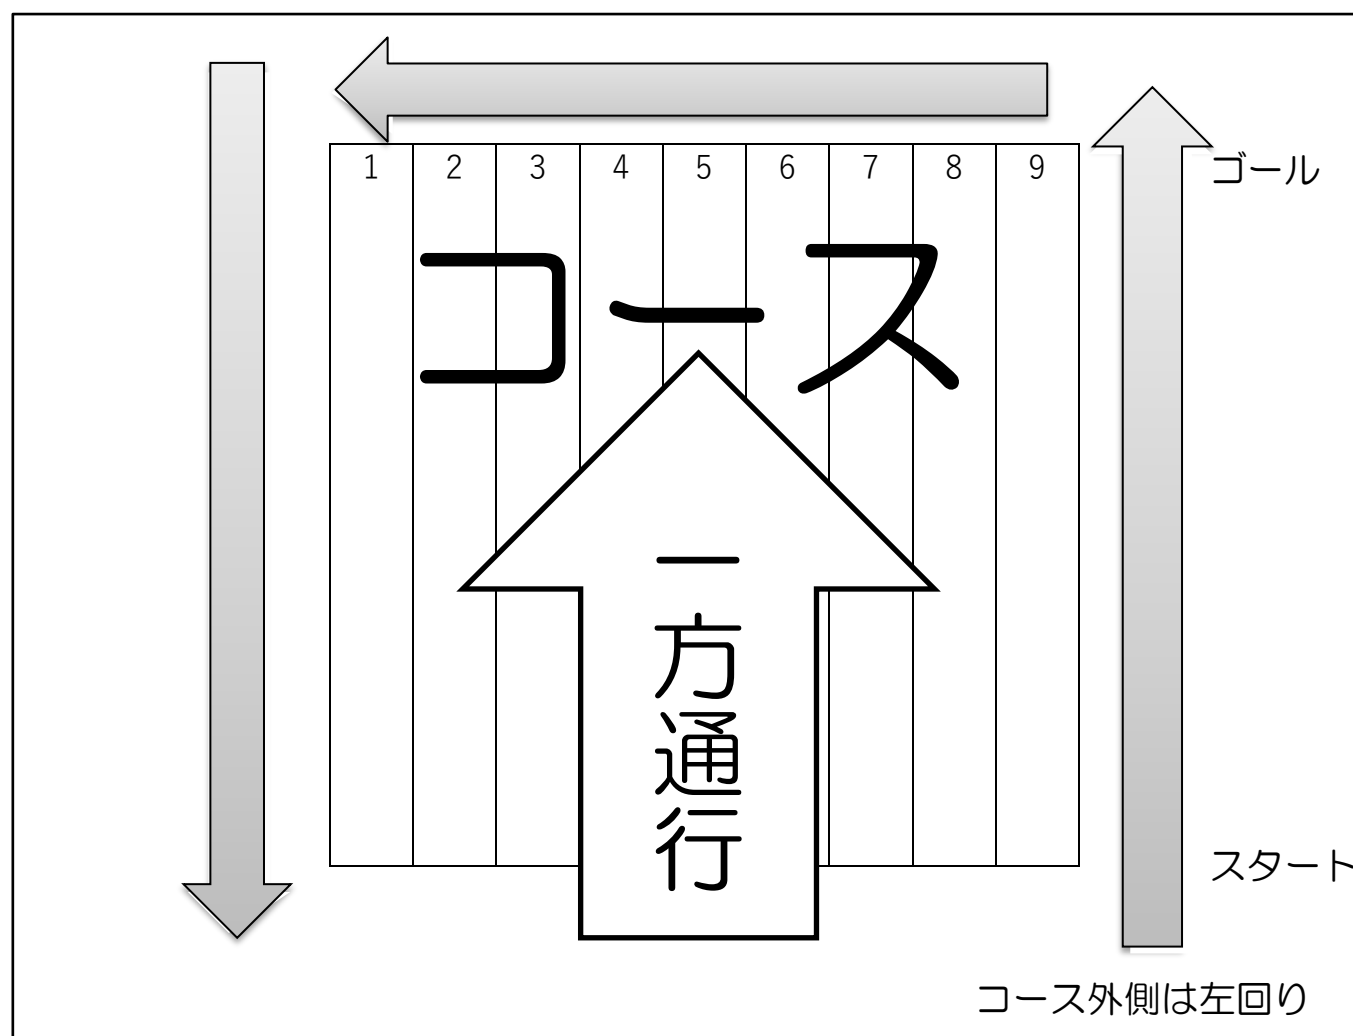

公式練習について

4月29日（土）

コース内	8：00～10：15（開会式開始 15 分前まで）
練習会場	8：00～10：15（開会式開始 15 分前まで） 11：00～17：05（最終レース終了まで）

4月30日（日）

コース内	7：00～8：30（レース開始 30 分まで）
練習会場	7：00～14:15（最終レース終了まで）

注意① レース中は練習会場以外の練習は禁止

注意② 練習可能時間内でも救助艇がない、または3艇以上 湖面に出艇していない場合は練習を行わないでください。

注意③ コース内の点検によりコース内での練習を制限する場合があります。

コース練習時の航路

レース日程により変更する場合があります。