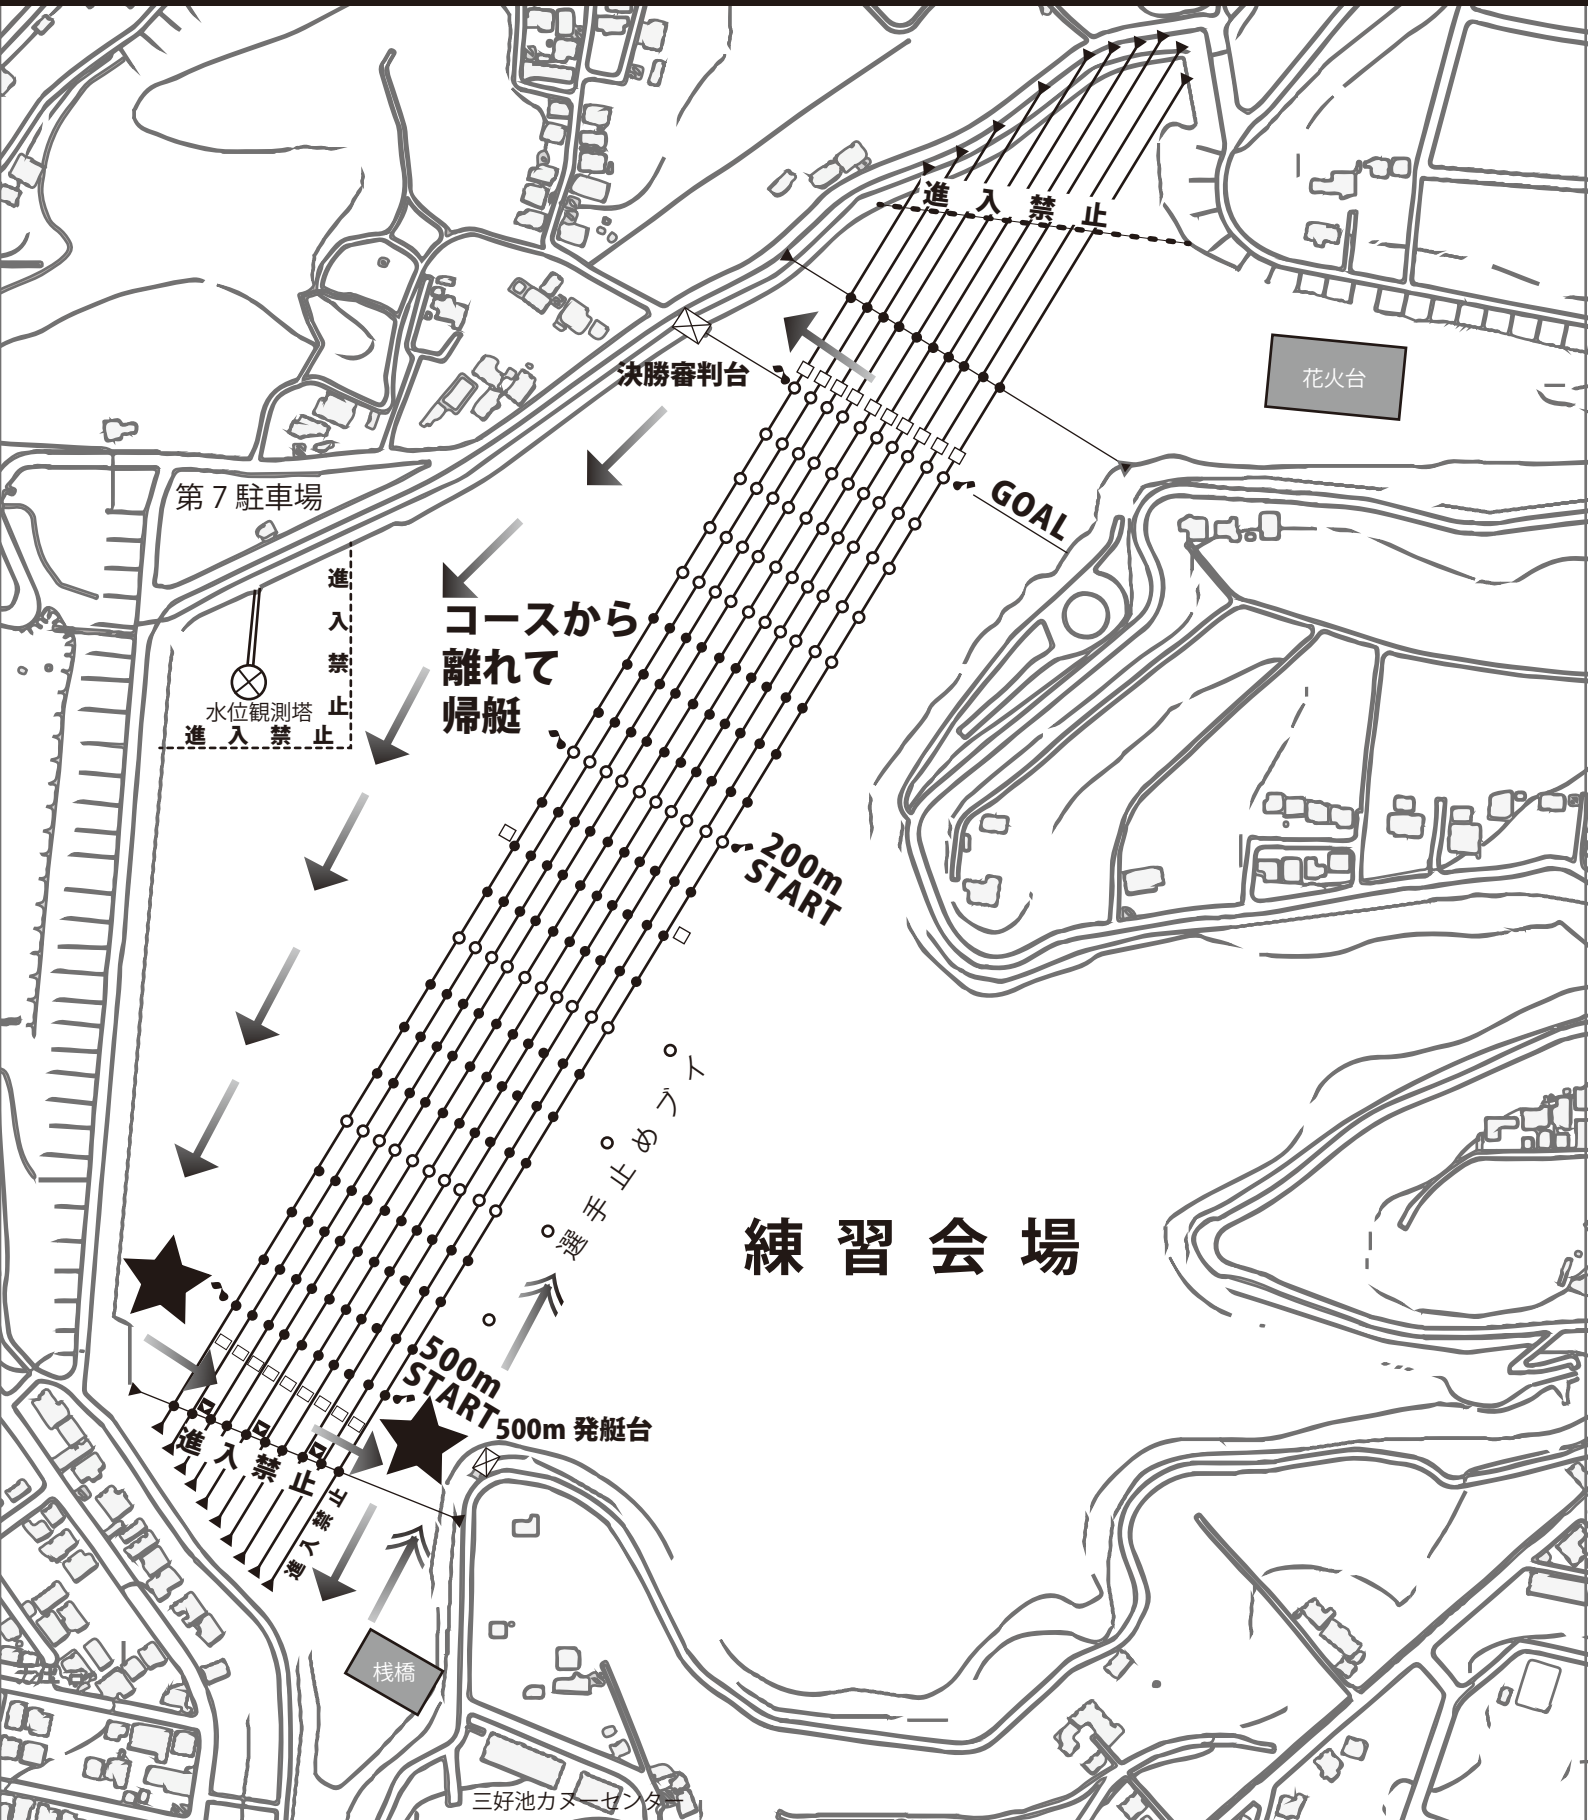

三好池カヌー競技場 航路図 (大会時)

- 発艇 1 分前は「★マーク」付近通行禁止。
- レース中、付近にいる場合はパドルを止めること。
- ゴール後はコースから離れて栈橋へ戻ること。