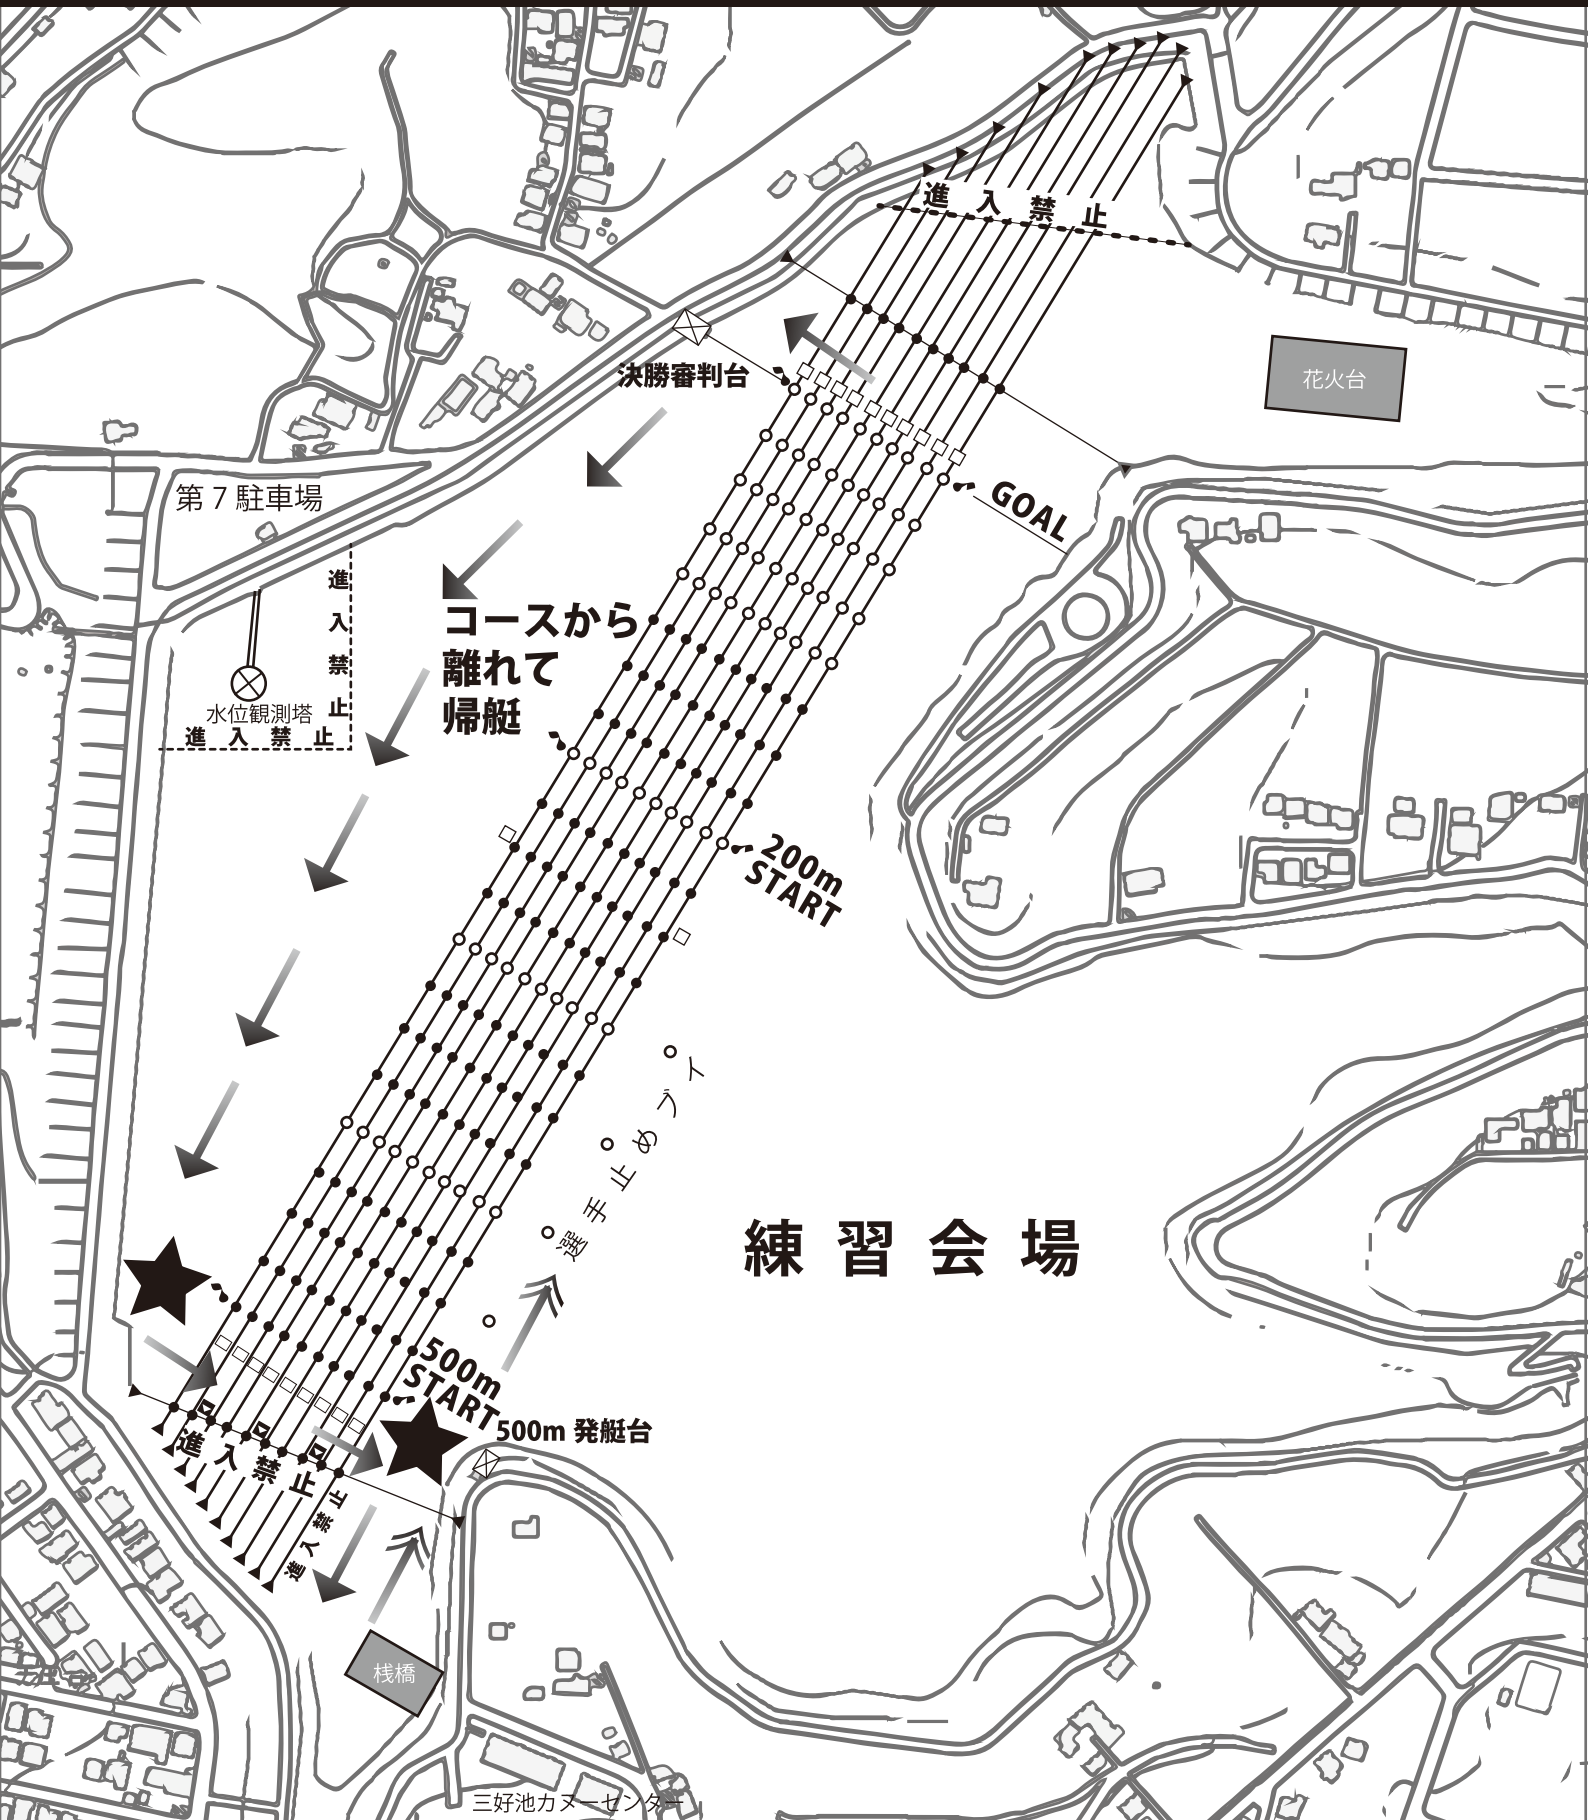

# 三好池カヌー競技場 航路図 (大会時)

- 発艇 1 分前は「★マーク」付近通行禁止。
- レース中、付近にいる場合はパドルを止めること。
- ゴール後はコースから離れて栈橋へ戻ること。