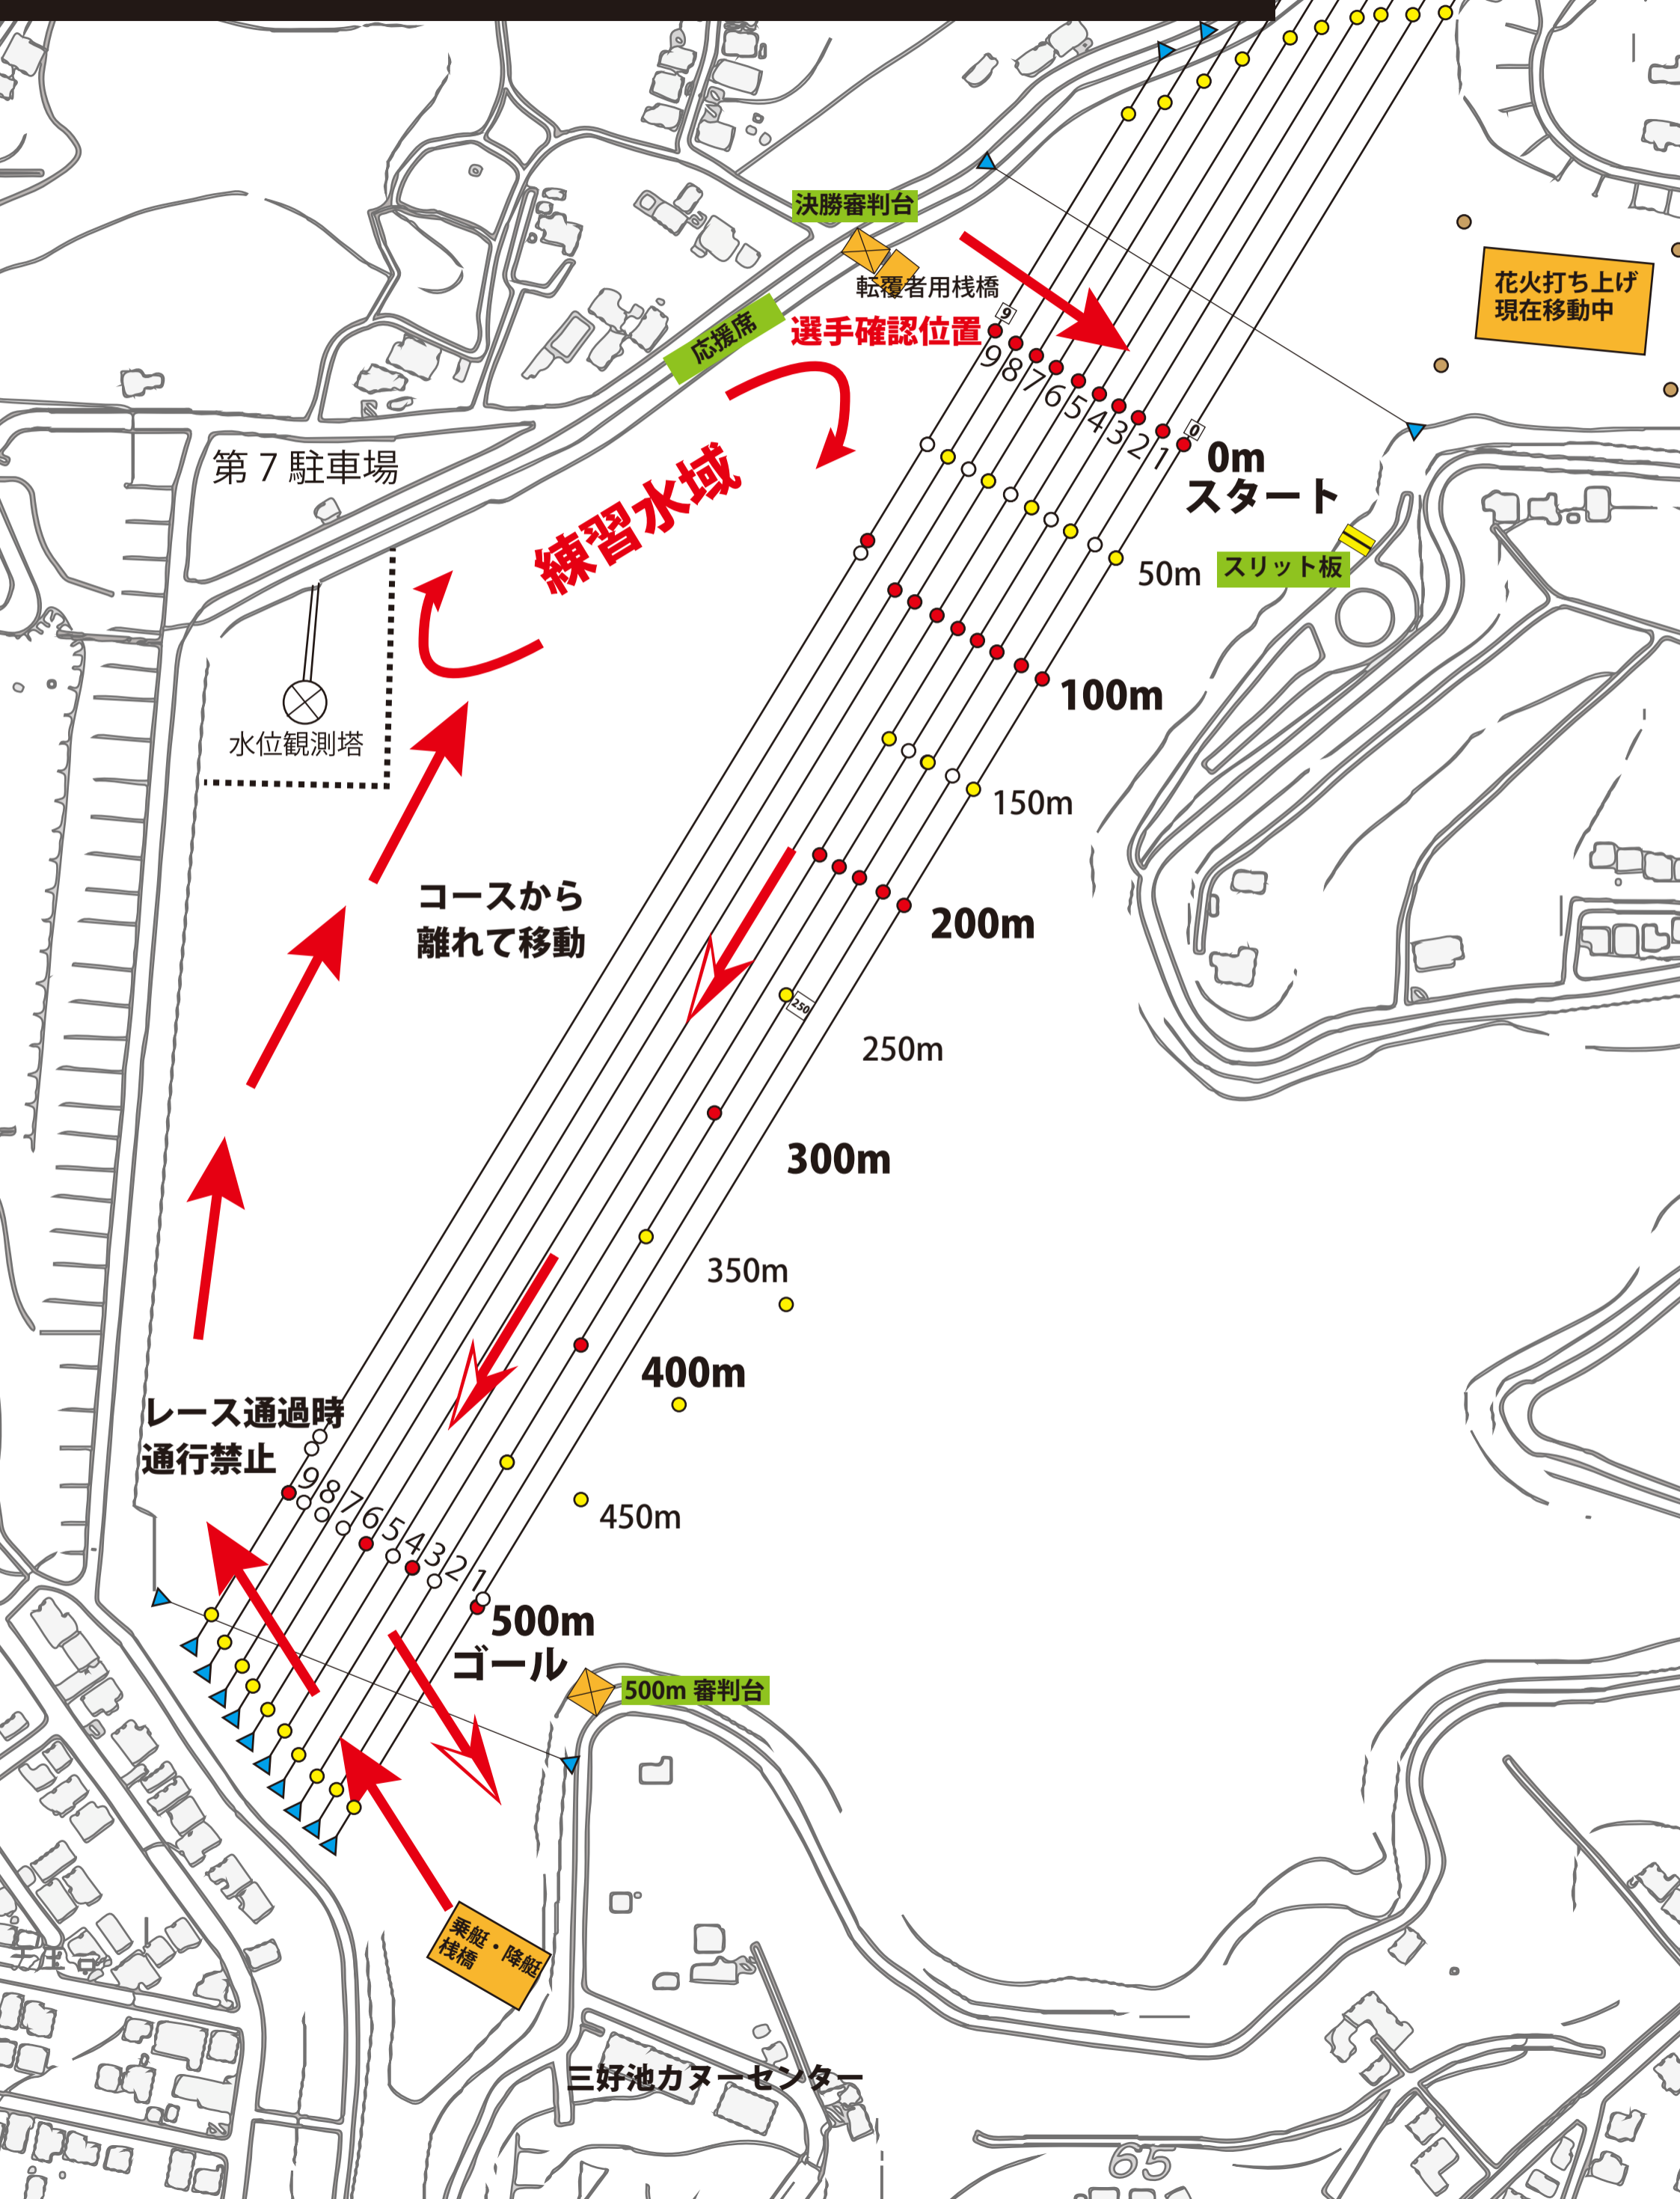

三好池カヌー競技場 中学生 500m 航路図 【逆スタート】

花火打ち上げ
現在移動中

決勝審判台

転覆者用棧橋

選手確認位置

応援席

第7 駐車場

水位観測塔

練習水域

コースから
離れて移動

0m
スタート

スリット板

50m

100m

150m

200m

250m

300m

350m

400m

450m

500m
ゴール

500m 審判台

レース通過時
通行禁止

乗船・降船
棧橋

三好池カヌーセンター

65