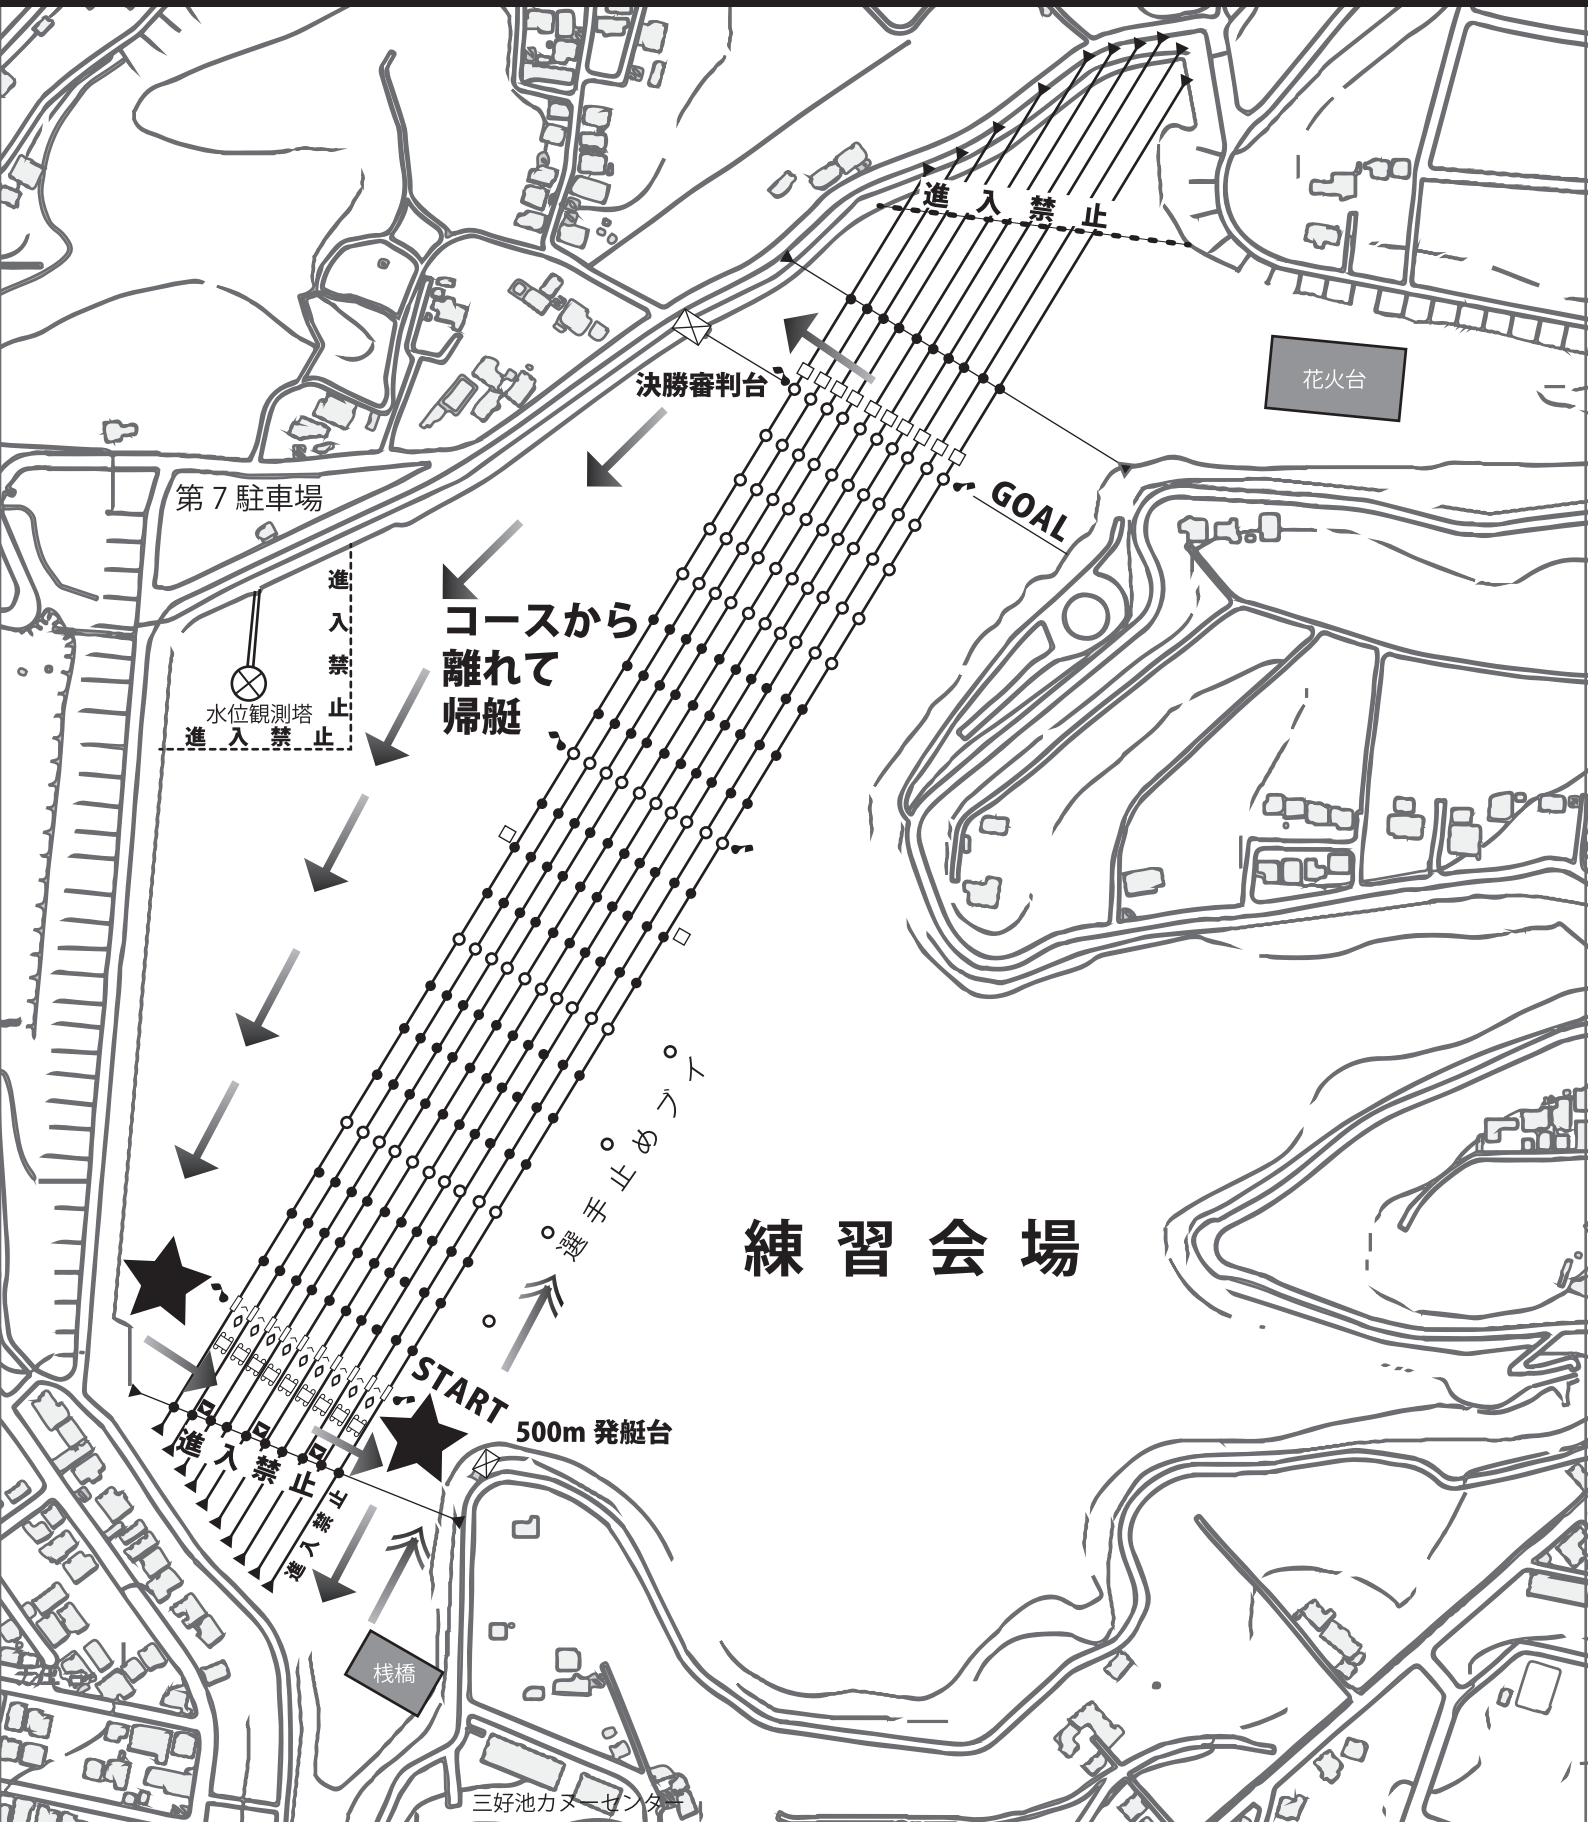

三好池カヌー競技場 航路図 (大会時)

- ・発艇 1 分前は「★マーク」付近通行禁止。
- ・レース中、付近にいる場合はパドルを止めること。
- ・ゴール後はコースから離れて栈橋へ戻ること。