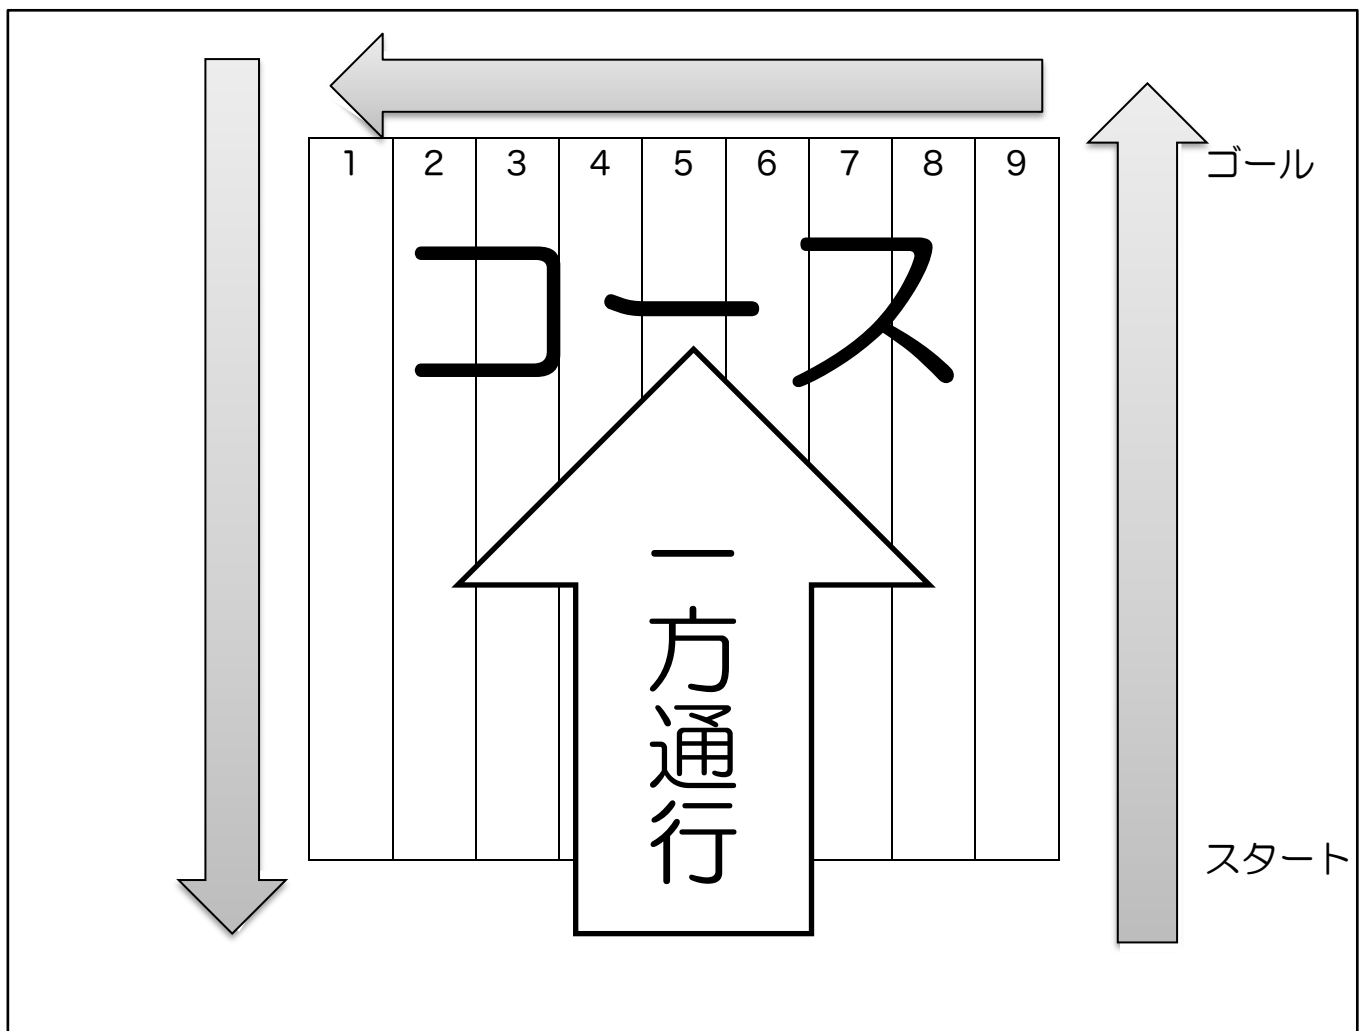

公式練習について

4月21日(土)

コース内	9:00~12:30 (レース開始30分前まで)
練習水域	9:00~17:40 (最終レース終了まで)

4月22日(日)

コース内	7:00~8:30 (開会式まで)
練習水域	7:00~8:30、8:50~14:35 (レース終了まで)

注意① レース中は練習水域以外の水域での練習は禁止

注意② 練習可能時間内でも救助艇がない、または3艇以上 池に出ていない場合は練習を行わないでください。

注意③ コースの点検、自動発艇装置の点検によりコース内での練習が制限される場合があります。

コース練習時の航路

レース日程により変更する場合があります。