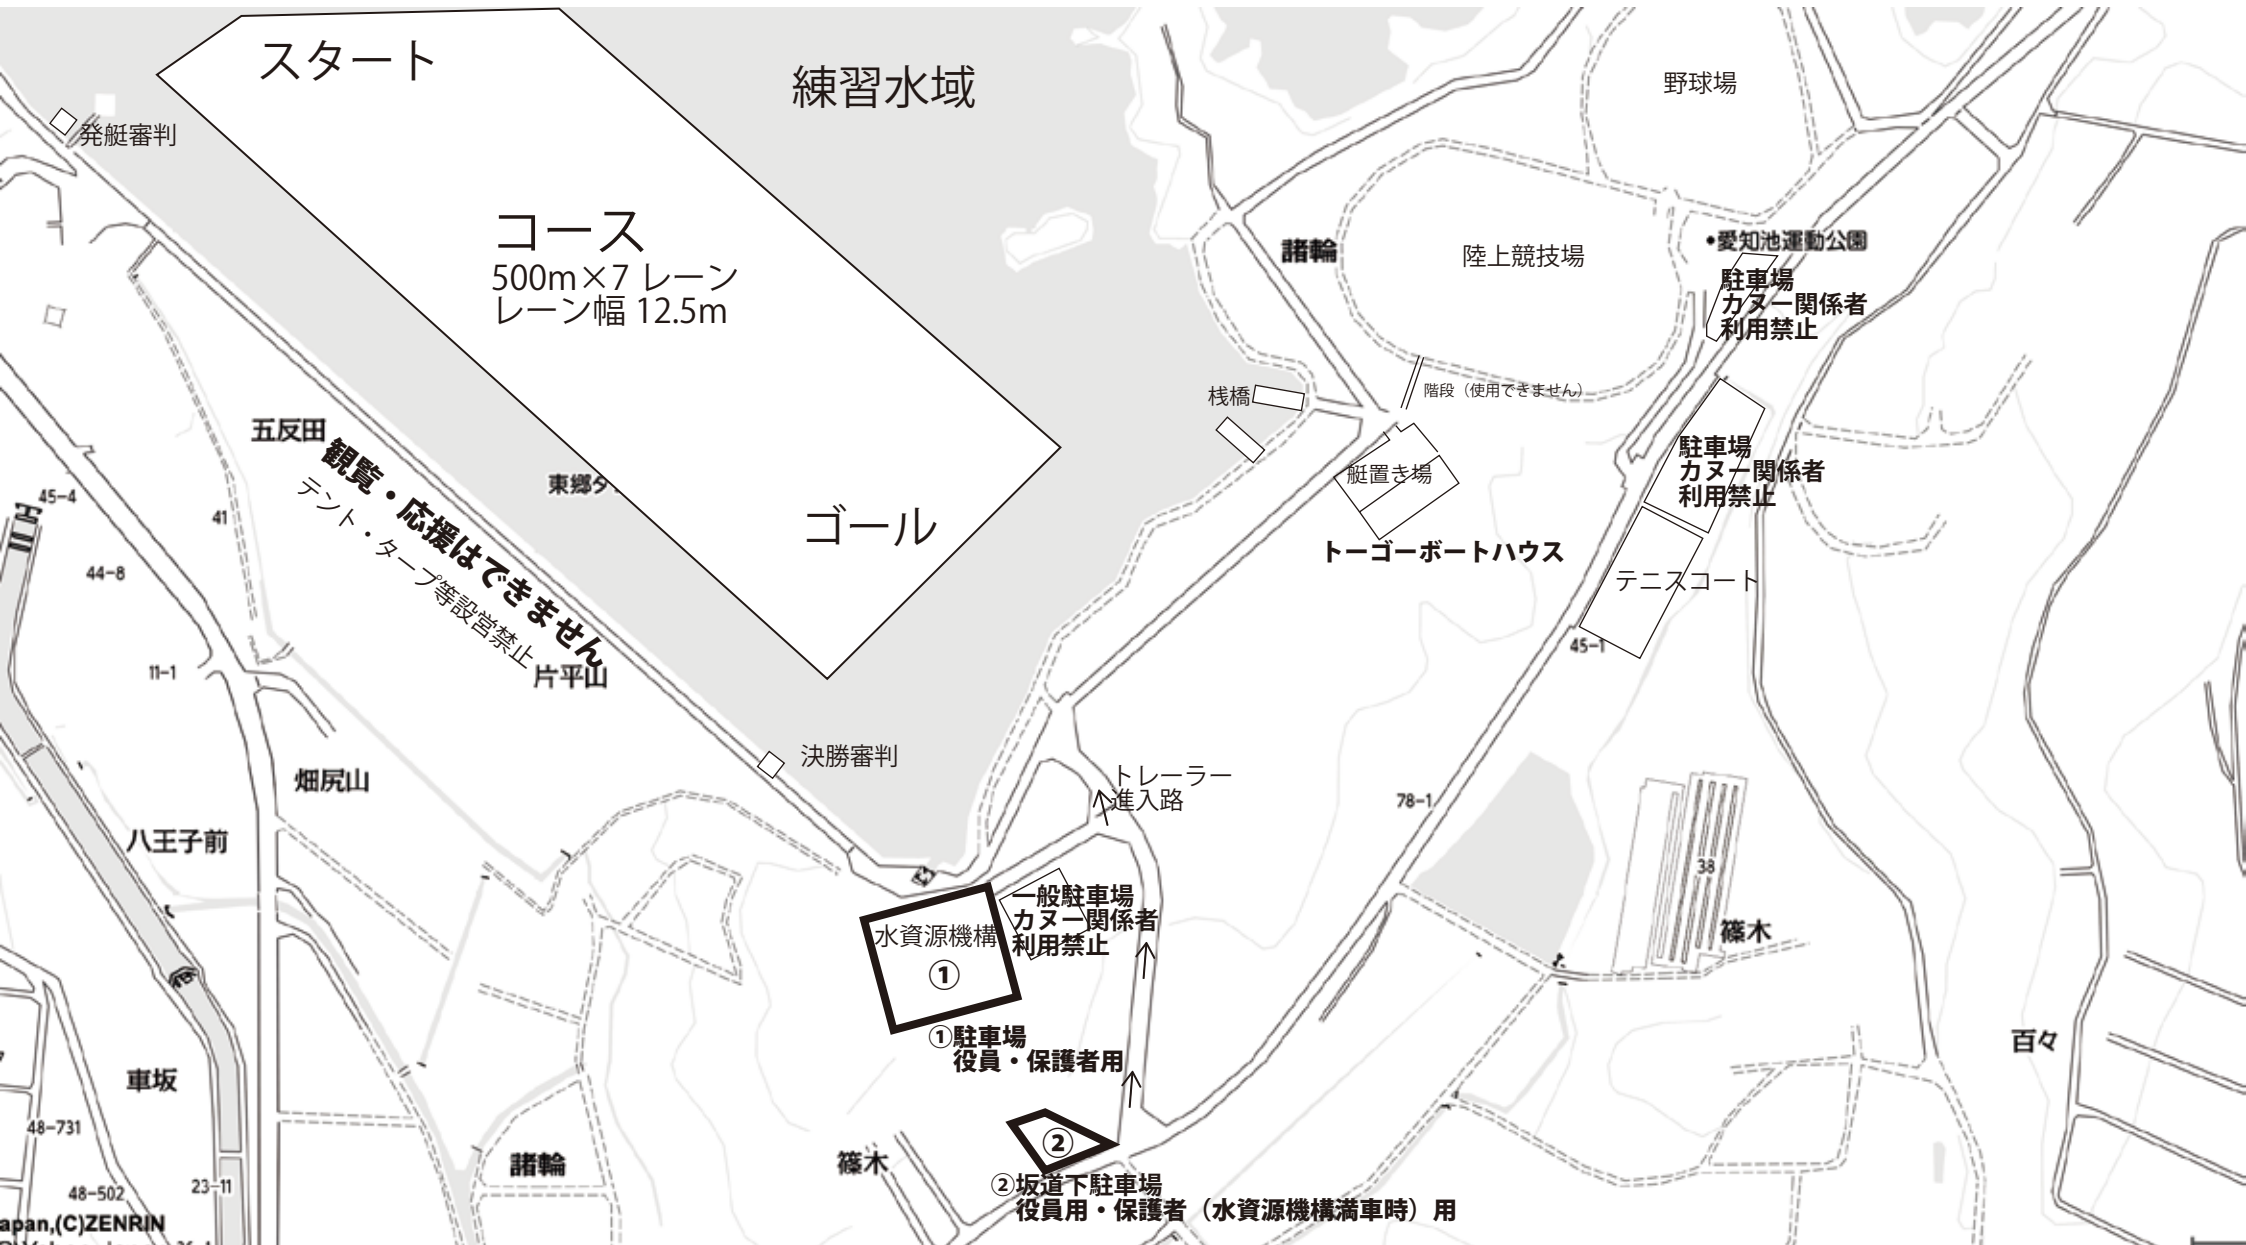

愛知県カヌー記録会 駐車場案内

駐車場は①水資源機構敷地内 (40 台)・②坂道下 (30 台) です。公園駐車場の使用はできません。

保護者の方は長時間の駐車はできません 選手送迎後は帰宅をお願いします 記録会は無観客試合で実施します
観戦・応援・撮影は一切禁止です また、会場敷地内・栈橋への保護者の入場はできません