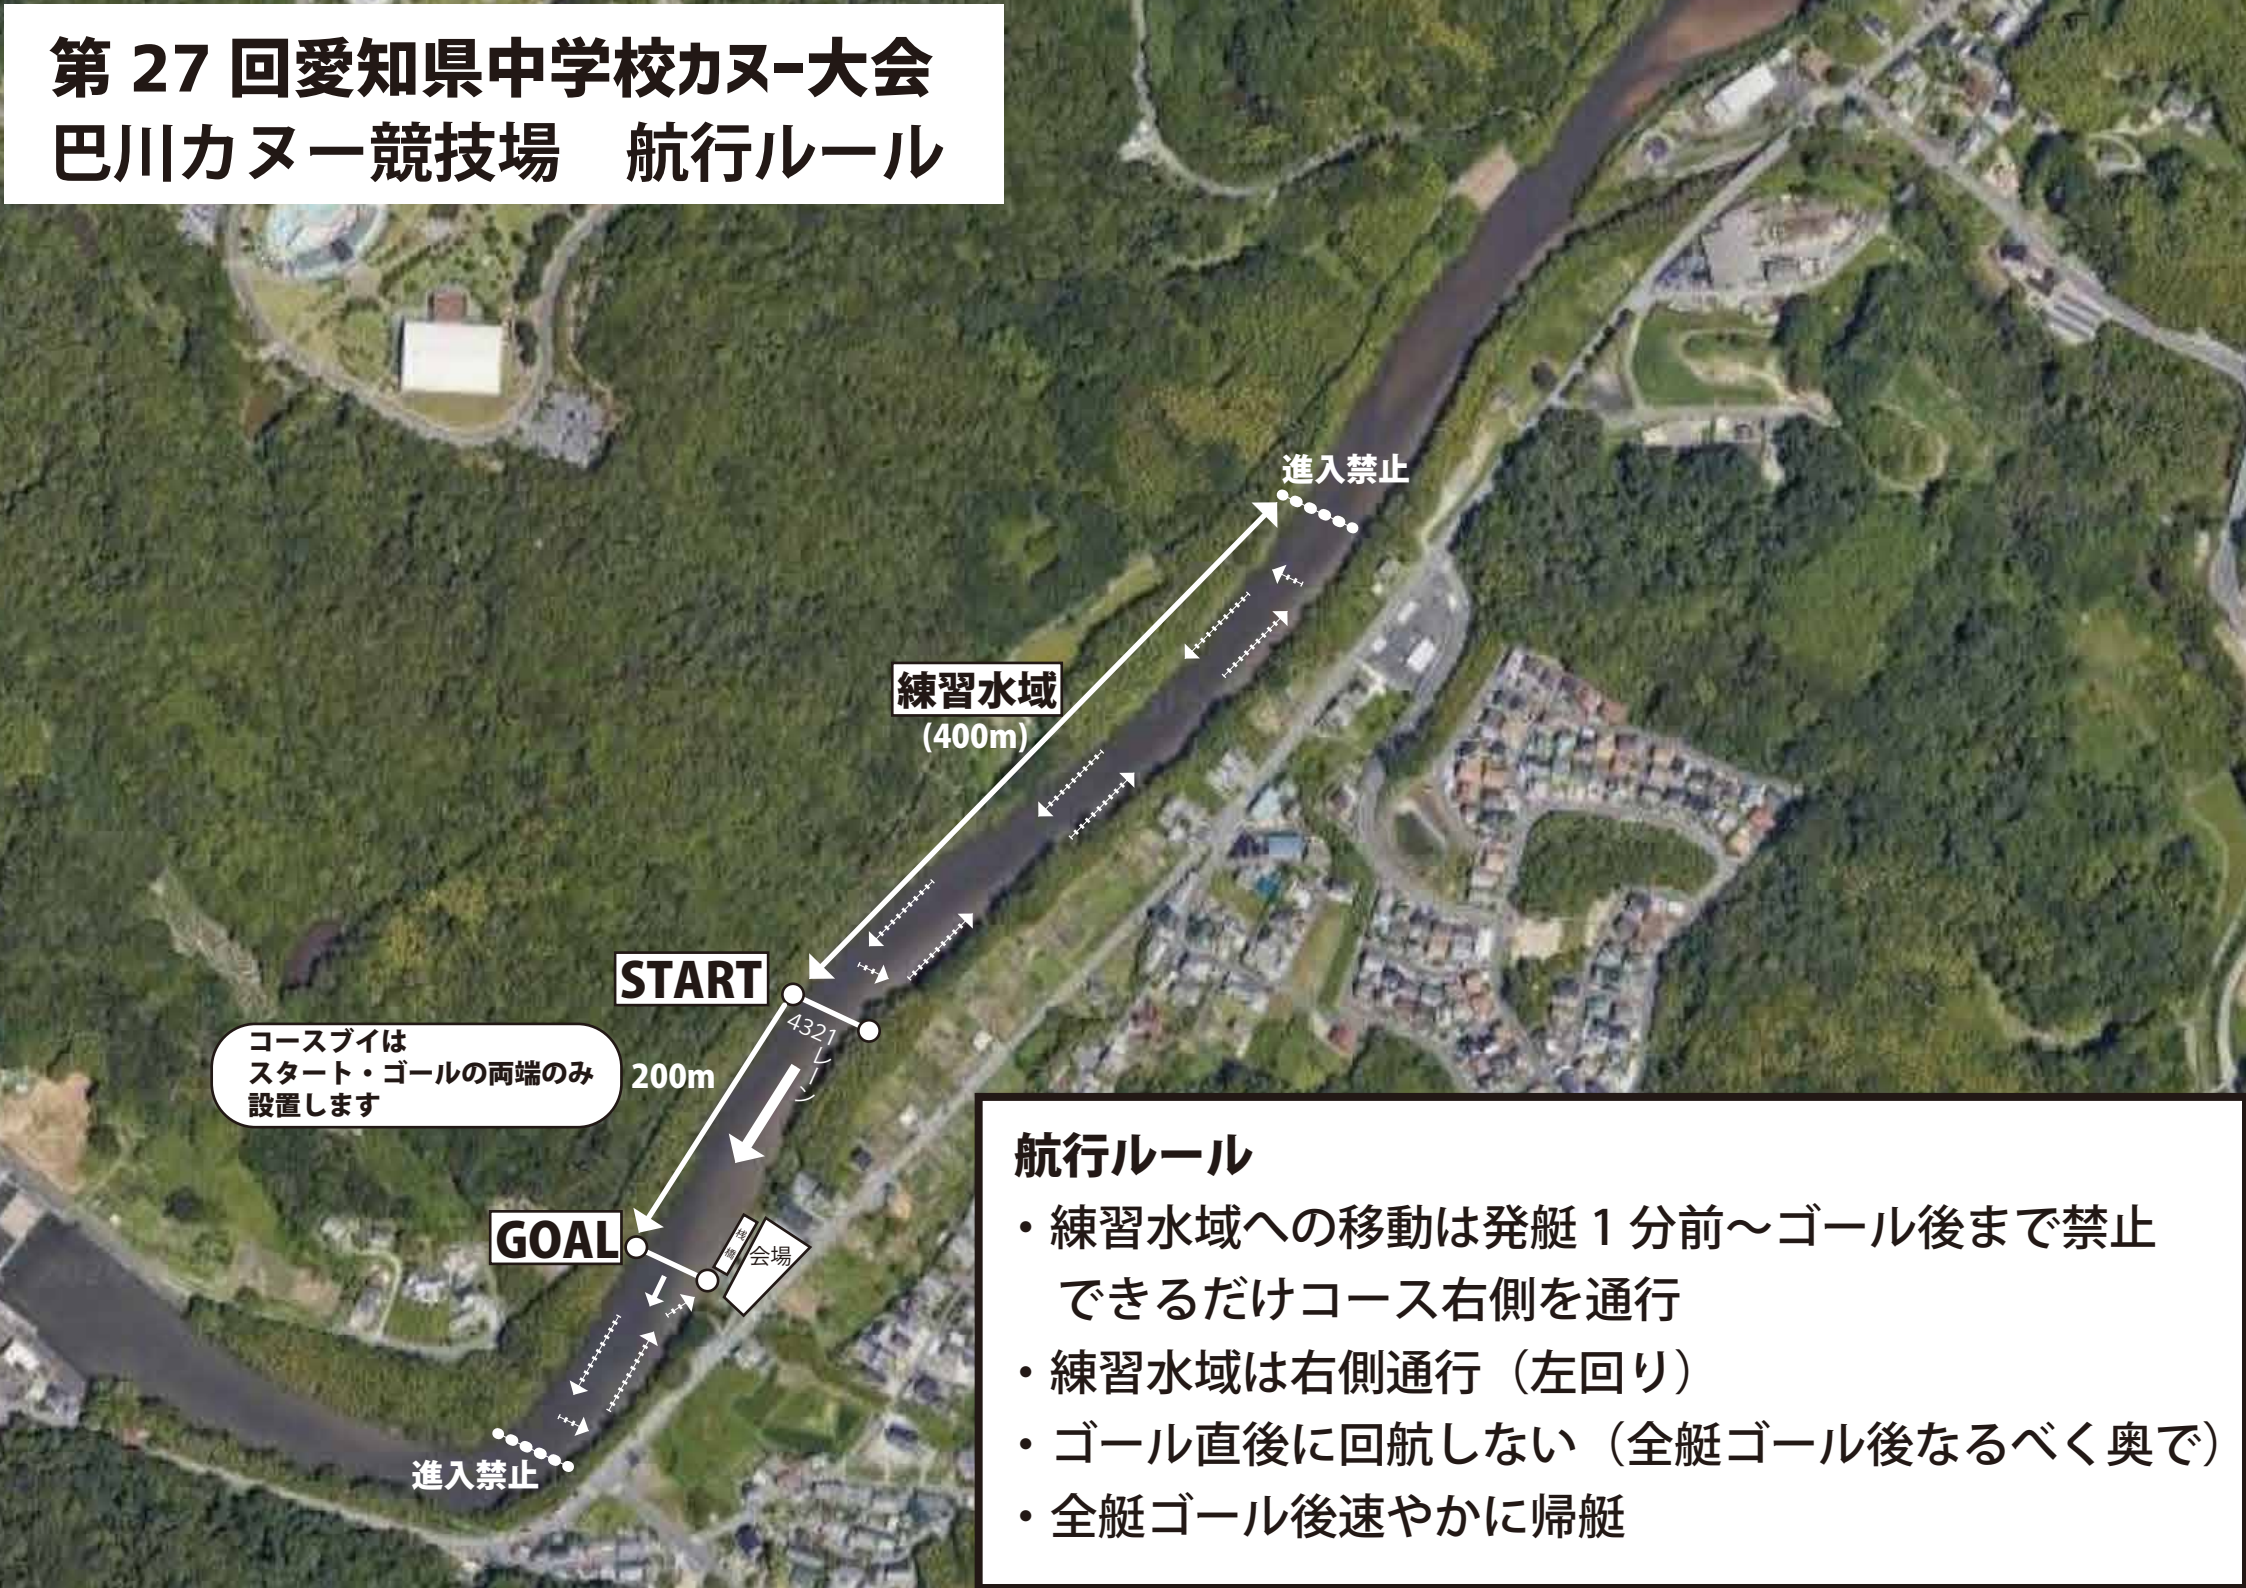

第27回愛知県中学校カヌー大会 巴川カヌー競技場 航行ルール

コースブイは
スタート・ゴールの両端のみ
設置します

START

200m

GOAL

会場

**練習水域
(400m)**

進入禁止

進入禁止

航行ルール

- ・ 練習水域への移動は発艇1分前～ゴール後まで禁止
できるだけコース右側を通行
- ・ 練習水域は右側通行（左回り）
- ・ ゴール直後に回航しない（全艇ゴール後なるべく奥で）
- ・ 全艇ゴール後速やかに帰艇